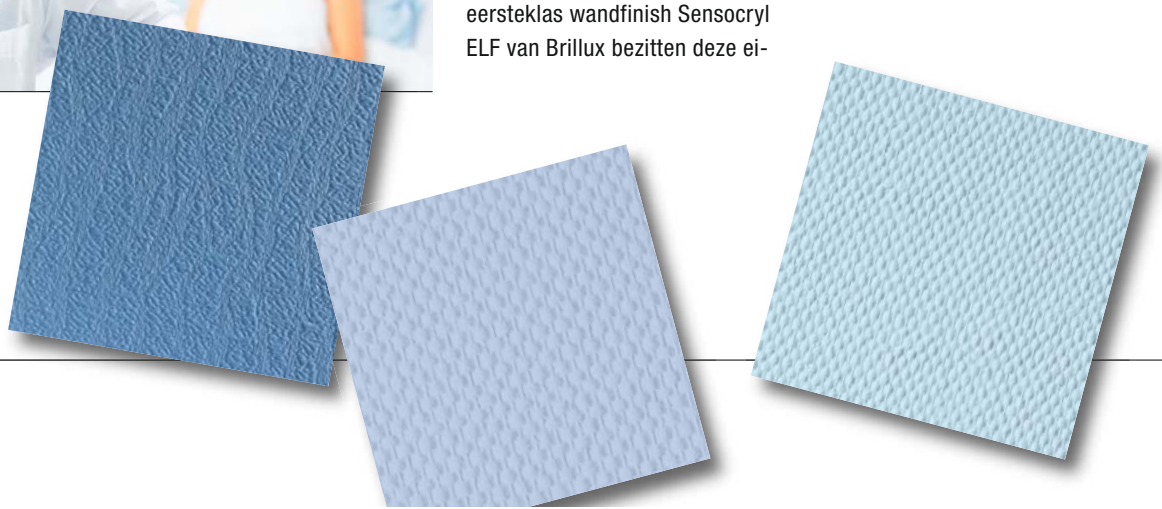

# Brillux CreaGlas en Sensocryl ELF – het wandsysteem voor zorginstellingen, laboratoria en praktijkruimten

# Een sterk team als het om gezondheid gaat: Brillux CreaGlas en Sensocryl ELF

In ziekenhuizen, dokterspraktijken, verzorgings- en verpleeghuizen heersen eigen wetten. Dat geldt ook voor de wandafwerking. De hier gebruikte materialen moeten niet alleen sterk, buitengewoon praktisch en absoluut onschadelijk voor de gezondheid zijn, maar ook veel vormgevingsvrijheid bieden. Onze speciale producten voor extreem gevoelige omgevingen, zoals het uiterst robuuste CreaGlas weefsel en de eerste klas wandfinish Sensocryl ELF van Brillux bezitten deze ei-

# CreaGlas – de natuurlijke keuze voor sterk belaste wanden

Wanneer een hoog creativiteitsgehalte, robuustheid en doelmatigheid moeten samengaan met onschadelijkheid voor de gezondheid, is CreaGlas, het glasweefsel van Brillux, altijd het product van eerste keuze. Dit materiaal bestaat uit de natuurlijke grondstoffen kwartsand, kalk en soda (= glas). Met andere woorden: CreaGlas is vrij van pvc, weekmakers en andere bestanddelen die schadelijk zijn voor de gezondheid en draagt daarom het Öko-Textiel klasse 1.