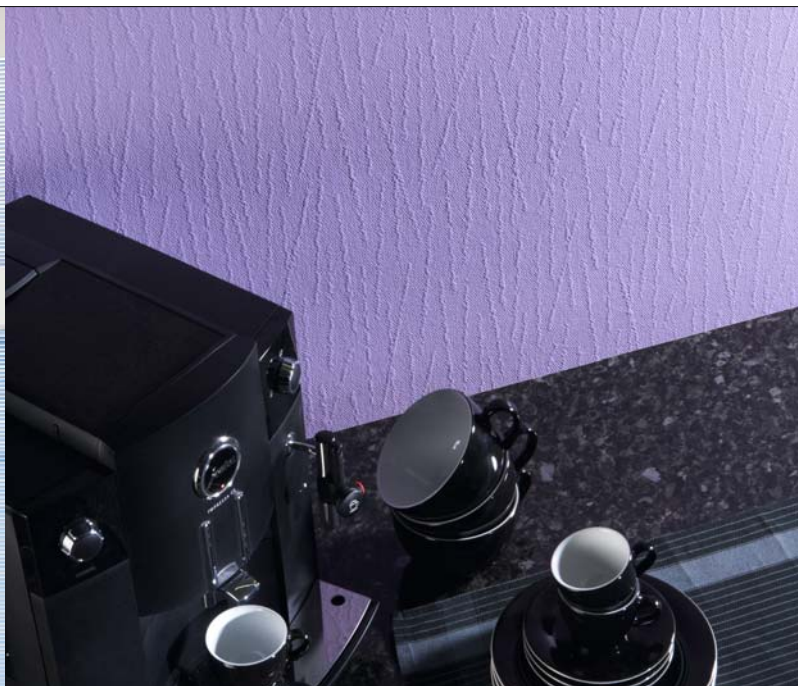

Zo mooi kan verf zijn

Het Sensocryl ELF assortiment laat ook op het gebied van de vormgeving geen wens onvervuld. U kunt kiezen uit vier glansgraden:

- 266 stompmat
- 267 zijdemat
- 268 zijdeglanzend
- 269 glanzend

Elke glansgraad kan met behulp van het Brillux kleurmengsysteem worden gemengd in lichte kleuren, zonder dat de producteigenschappen hierdoor worden beïnvloed.

7324 AL Apeldoorn
Vissenstraat 24
Tel. +31 (0)55 58223-59
Fax +31 (0)55 58223-34

7513 JA Enschede
Slijpsteen 12
Tel. +31 (0)53 48207-29
Fax +31 (0)53 48207-16

2991 XT Barendrecht
Pesetastraat 74
Tel. +31 (0)10 29234-89
Fax +31 (0)10 29234-70

3125 AV Schiedam
Strickledeweg 101a
Tel. +31 (0)10 23809-59
Fax +31 (0)10 23809-40

www.brillux.nl
info@brillux.nl

Brillux
..meer dan verf